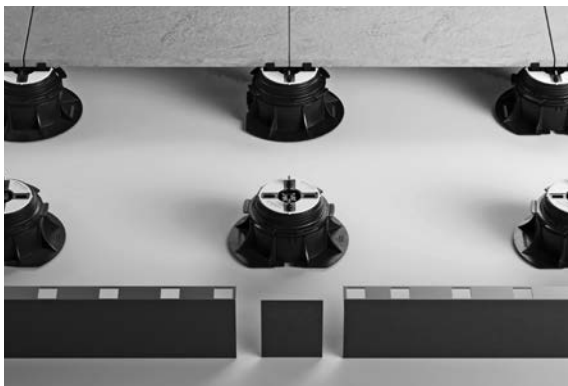

eternoivica

Profilo perimetrale verticale
Vertical perimeter profile

PEDESTAL

Profilo perimetrale verticale

NEW

Vertical perimeter profile

Il Profilo Perimetrale Verticale è un elemento di chiusura e finitura dei bordi perimetrali nelle pavimentazioni sopraelevate esterne, si adatta perfettamente alle lastre di pavimentazione dello spessore di 20 mm e ai supporti che fungono da sottostruttura.

È un prodotto che combina l'estetica con la funzionalità e rende ancora più gradevole una pavimentazione esterna.

Il profilo è in **alluminio** e viene proposto in due colori standard: **silver** e **grigio antracite**, è corredato di due importanti accessori che sono il giunto lineare e il giunto angolare a 90°, anch'essi in alluminio e con le medesime colorazioni del profilo, il profilo ha una **lunghezza di 2,40 m** mentre le altezze standard sono di **30-60-90-120-150 mm**.

Di facile e veloce installazione, è sufficiente appoggiare il lato con le feritoie sulle teste dei supporti, accostare i profili e inserire i giunti (lineare e ad angolo). Si adatta perfettamente alle lastre di pavimentazione aventi misure di 600x600, 750x750, 800x800, 900x900, 400x800, 450x900, 300x1200, 400x1200, 600x1200, 1200x1200 mm.

The profile has a **length of 2.40 meters** while the **standard heights are 30-60-90-120-150 mm**. Easy and quick to install, simply place the side with the slits on the heads of the supports, pull together the profiles and insert the joints (linear and angular). It fits perfectly into flooring slabs measuring 600x600, 750x750, 800x800, 900x900, 400x800, 450x900, 600x1200, 1200x1200 mm.