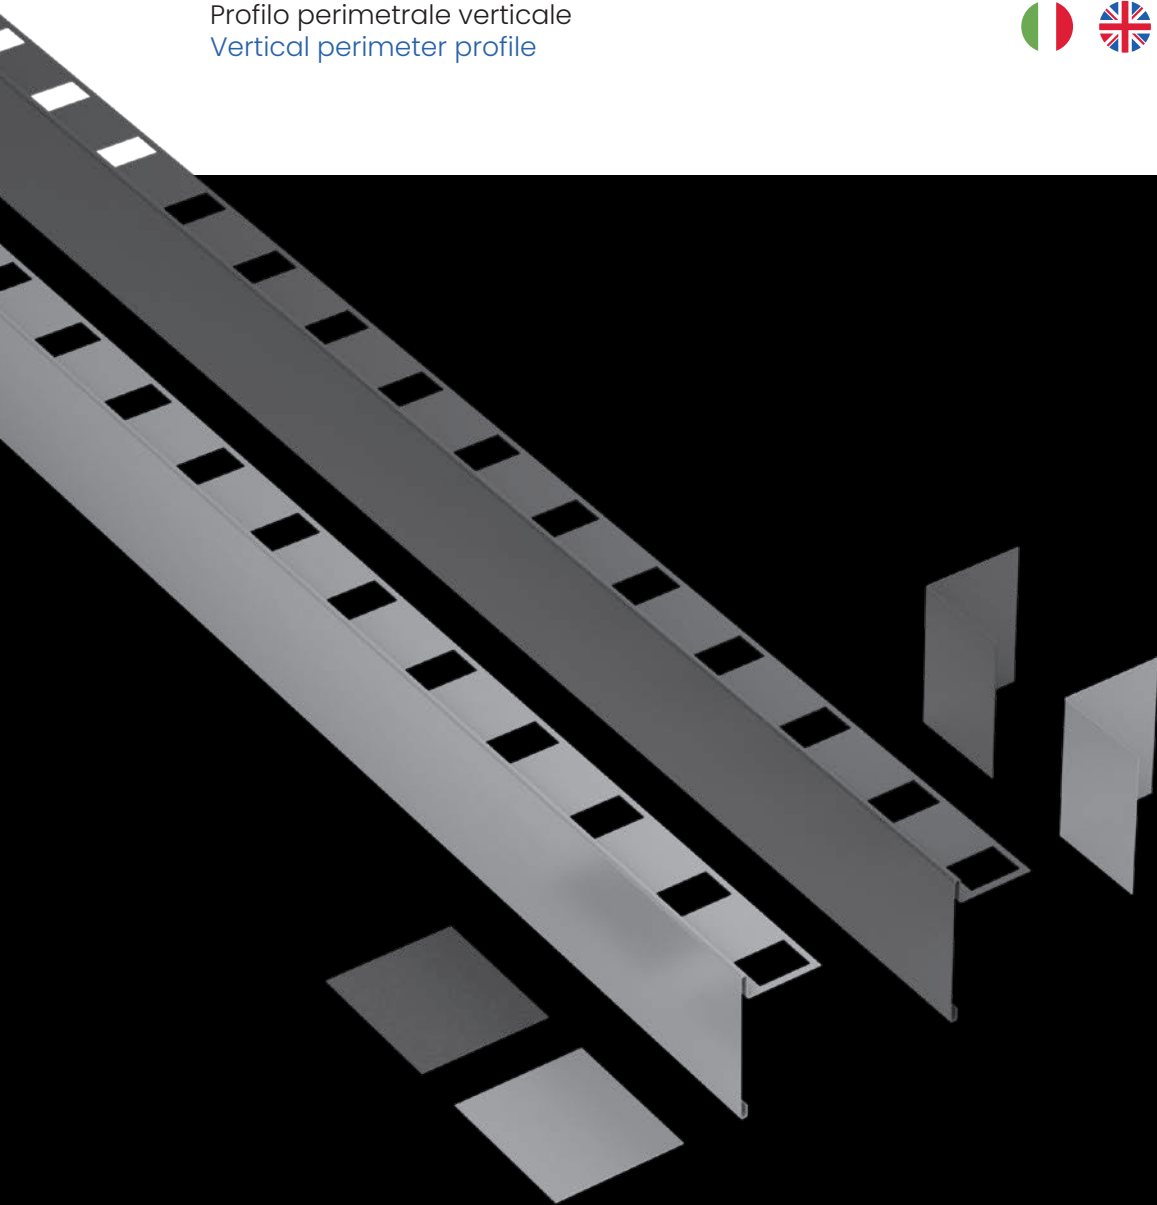

eternoivica

Profilo perimetrale verticale
Vertical perimeter profile

PEDESTAL

Profilo perimetrale verticale

NEW

Vertical perimeter profile

Il Profilo Perimetrale Verticale è un elemento di chiusura e finitura dei bordi perimetrali nelle pavimentazioni sopraelevate esterne, si adatta perfettamente alle lastre di pavimentazione dello spessore di 20 mm e ai supporti che fungono da sottostruttura.

È un prodotto che combina l'estetica con la funzionalità e rende ancora più gradevole una pavimentazione esterna.

Il profilo è in **alluminio** e viene proposto in due colori standard: **silver** e **grigio antracite**, è corredato di due importanti accessori che sono il giunto lineare e il giunto angolare a 90°, anch'essi in alluminio e con le medesime colorazioni del profilo, il profilo ha una **lunghezza di 2,40 m** mentre le altezze standard sono di **30-60-90-120-150 mm**.

Di facile e veloce installazione, è sufficiente appoggiare il lato con le feritoie sulle teste dei supporti, accostare i profili e inserire i giunti (lineare e ad angolo). Si adatta perfettamente alle lastre di pavimentazione aventi misure di 600x600, 750x750, 800x800, 900x900, 400x800, 450x900, 300x1200, 400x1200, 600x1200, 1200x1200 mm.

The Vertical Perimeter Profile is an element of closure and finishing of the perimeter edges in the external raised flooring, it adapts perfectly to the flooring slabs of 20 mm thickness and to the supports that act as a substructure.